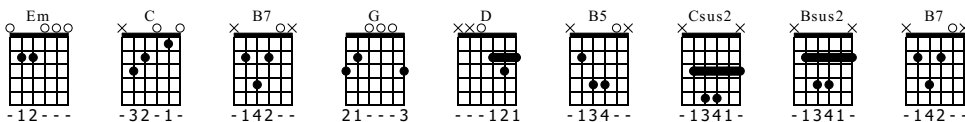

L'ECOLIER ASSASSIN

Malicorne

Words & Music by Traditionnel

Steel Guitar
Standard tuning

Chant
Standard tuning

♩ = 122

Em Capo. fret 3 C Em C

S-Gt

E-Gt Capo. fret 3

5 Em C Em C

9 Em C Em C

13 B7 Couplet Em G D

mf
D'où re- viens- tu mon fils

17 B5 Em D B5

Jac- ques D'où re- viens- tu cet- te

21 C G Em B5