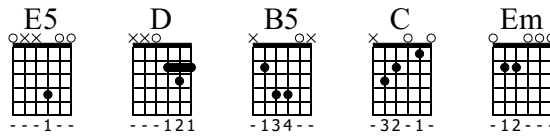

COMPRENEZ-VOUS

Gabriel YACOUB

Words & Music by Traditionnel

Standard tuning

♩ = 128

INTRO

E5 D B5 C

Capo. fret 2